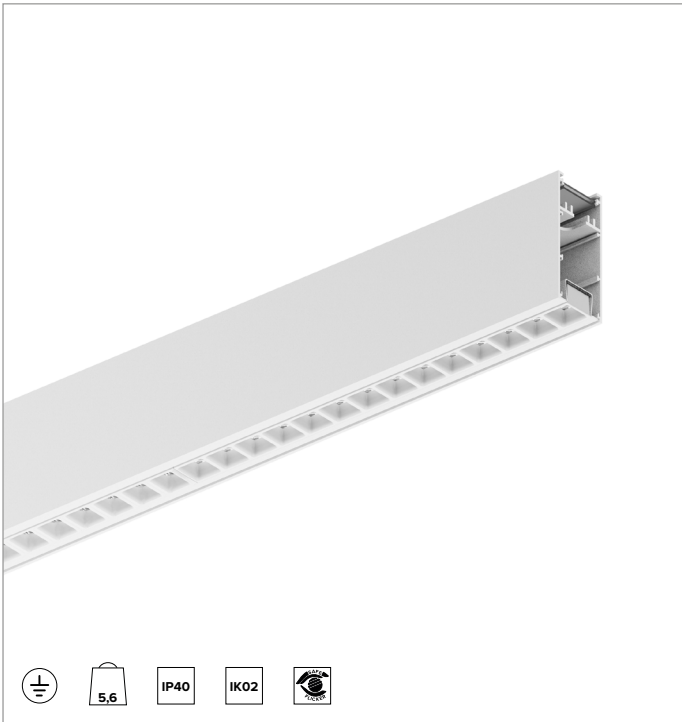

T003MW940D2PW | LOGICO EASY System 37 - UGR19

Lineare LED-Leuchte für Deckenanbau- oder Pendelmontage

	4000K	H(m)	D1(m)	D2(m)	E _{max} (lx)		
	Ra90	66°	64°				
	Fixture Power	43W	1	1.29	1.26	3612	
	Source Flux	5045lm	2	2.58	2.52	903	
	Fixture Flux	5046lm	3	3.86	3.78	401	
Efficacy	117lm/W	4	5.15	5.04	226		
G0347A	I _{max} =810cd/klm	I _{max}	4088cd	5	6.44	6.30	144

Abstrahlung: DIREKT

Optik: ZELLULÄRE

Optische Effizienz: 100%

Leuchten-Lichtstrom: 5045lm

Lichtausbeute: 117lm/W

Fotobiologische Sicherheit: Risikogruppe 0 (RG 0 = kein Risiko)

MECHANISCHE MERKMALE

Gehäuse aus lackiertem stranggepresstem Aluminium mit 37mm Breite. Obere Abdeckung aus weißem PVC.

Farbe und Oberfläche: Weiß

Abmessungen: L=2799mm

Gewicht: 5,6Kg

Version: LINEAR

Schutzart: IP40

Mechanische Belastbarkeit: IK02

ELEKTRISCHE MERKMALE

Integrierter elektronischer DALI2-Treiber. "Easy Connection"-System für eine schnelle Verbindung zwischen den Modulen des Systems dank der vorkonfektionierten Stecker-/Buchsen-Verbindungselemente. Komplett mit 1,5 mm² Durchgangsverdrahtung, die eine maximale Länge von 18 Metern ermöglicht. Leuchten gemäß EN 60598-2-22 für die Stromversorgung über ein zentrales Notstromsystem CPSS (Central Power Supply System); Bereiche mit hohem Risiko ausgeschlossen. Die voreingestellte Leistungsaufnahme und der voreingestellte Lichtstrom betragen 100% an AC und 15% an DC.