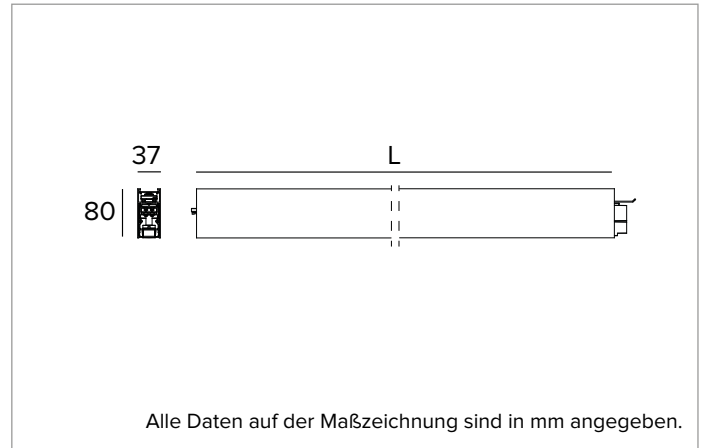

T003MW940D2PW | LOGICO EASY System 37 - UGR19

Lineare LED-Leuchte für Deckenanbau- oder Pendelmontage

	4000K	H(m)	D1(m)	D2(m)	E _{max} (lx)		
	Ra90	66°	64°				
	Fixture Power	43W	1	1.29	1.26	3612	
	Source Flux	5045lm	2	2.58	2.52	903	
	Fixture Flux	5046lm	3	3.86	3.78	401	
Efficacy	117lm/W	4	5.15	5.04	226		
G0347A	I _{max} =810cd/klm	I _{max}	4088cd	5	6.44	6.30	144

Abstrahlung: DIREKT

Optik: ZELLULÄRE

Optische Effizienz: 100%

Leuchten-Lichtstrom: 5045lm

Lichtausbeute: 117lm/W

Fotobiologische Sicherheit: Risikogruppe 0 (RG 0 = kein Risiko)

MECHANISCHE MERKMALE

Gehäuse aus lackiertem stranggepresstem Aluminium mit 37mm Breite. Obere Abdeckung aus weißem PVC.